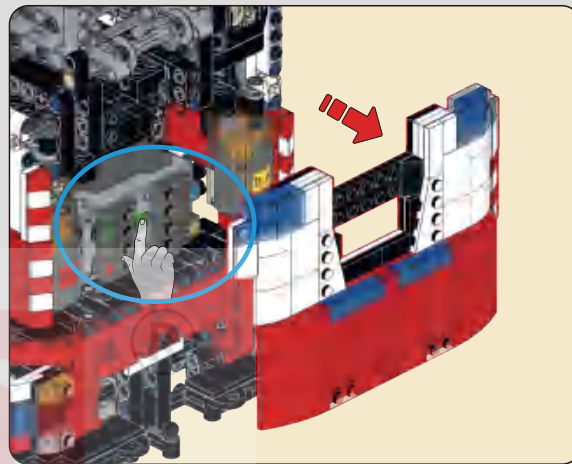

1225

宇 | 星 | 模 | 王

1226

1227

模块1
Module 1

在此处打开模块1，打开遥控器连接，按遥控器上下A键（A通道），控制座椅伸缩。
Open Module 1 here, connect the remote control, and press the A button up and down (A channel) to control the expansion and contraction of the seat.