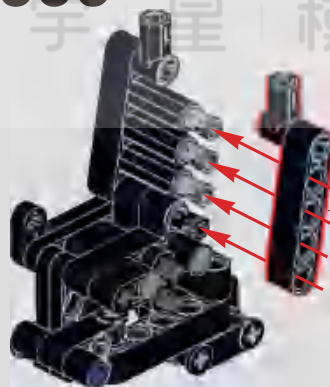

995

996

997

998

999

1000

1001

1002

1013

打开模块，按遥控器A键，测试座椅伸缩功能是否正常。
 Press the A button on the remote control to test if the seat expansion and contraction function works properly after powering on the module.

1014

1015

1016

1017

1018

1019