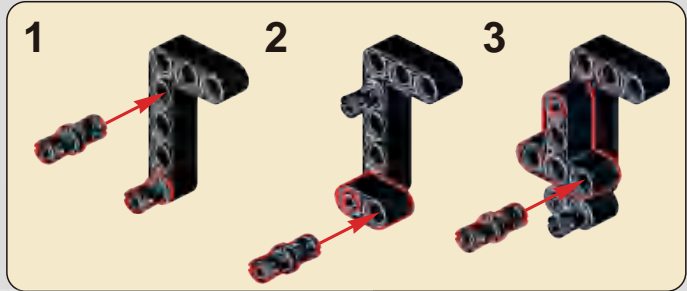

1003

1004

1005

1006

1007

1008

1009

1010

1013

打开模块，按遥控器A键，测试座椅伸缩功能是否正常。
 Press the A button on the remote control to test if the seat expansion and contraction function works properly after powering on the module.

1014

1015

1016

1017

1018

1019