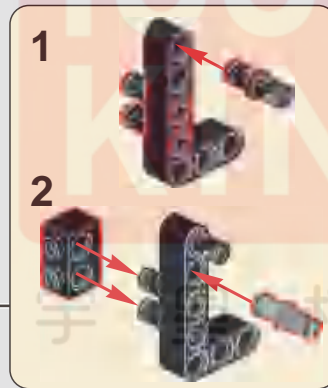

1013

打开模块，按遥控器A键，测试座椅伸缩功能是否正常。
 Press the A button on the remote control to test if the seat expansion and contraction function works properly after powering on the module.

1014

1015

1016

1017

1018

1019

1020

1021

1022

1023

1024

1025

1026

1027