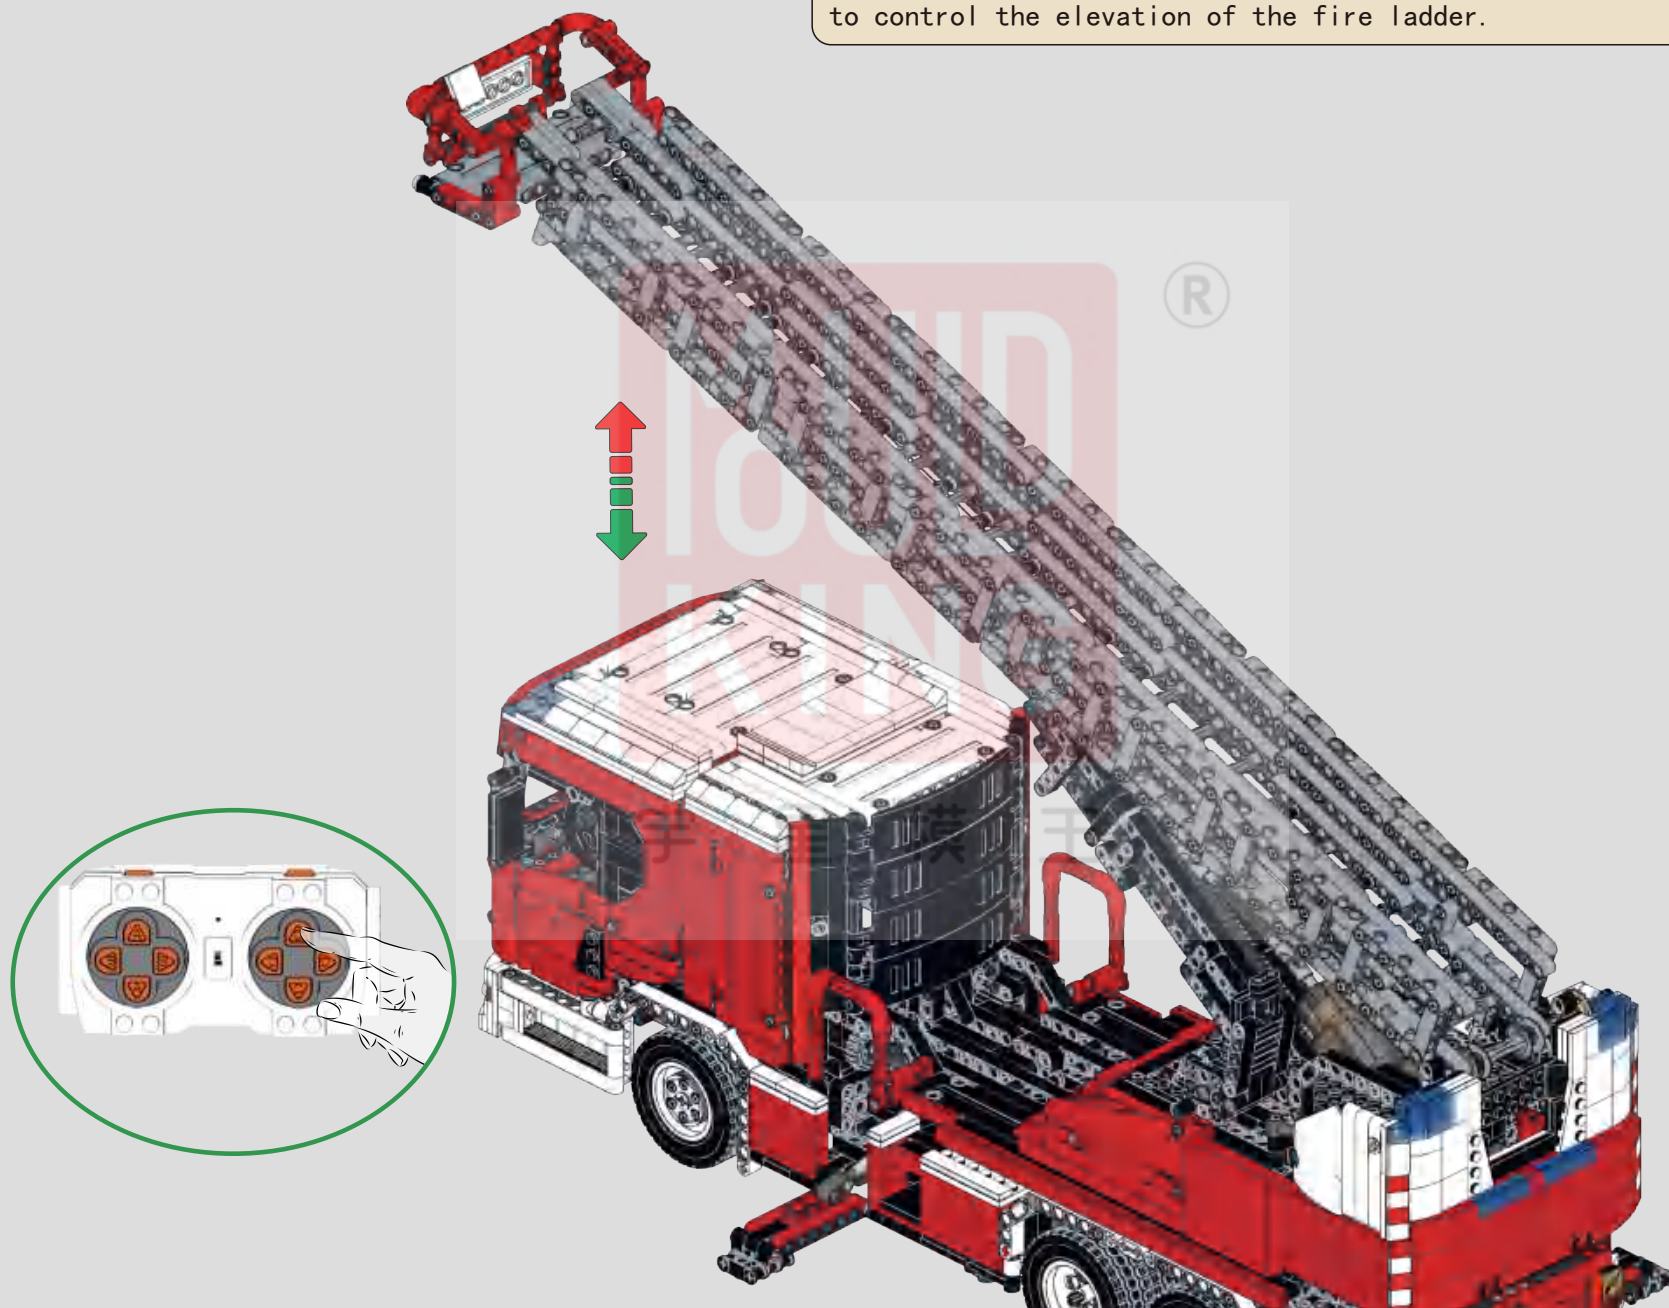

1228

按遥控器上下C键（C通道），控制消防梯升降。

Press the up and down C buttons on the remote control (C channel) to control the elevation of the fire ladder.